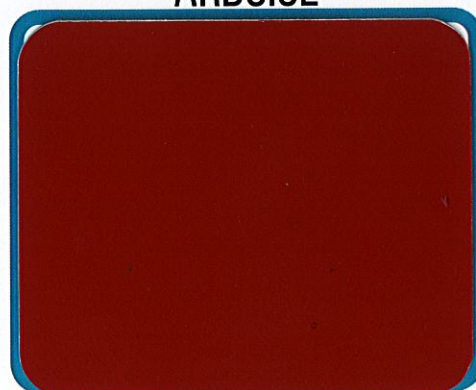

### NUANCIER

BLANC (RAL 9016)

SABLE (RAL 1015)

GRIS ALU (RAL 9006)

BEIGE ROSÉ

BRIQUE

CUIVRE

MARRON (RAL 8017)

ARDOISE

BORDEAUX (RAL 3005)

VERT SAPIN (RAL 6005)

ROUGE BASQUE

VERT RESEDA (RAL 6011)

### NUANCIER

BLEU CIEL (RAL 5015)

ROUGE (RAL 3000)

BLEU PROVENCE (RAL 5014)

BLEU GENTIANE (RAL 5010)

JAUNE (RAL 1021)

BLEU NUIT (RAL 5008)

NOIR (RAL 9005)